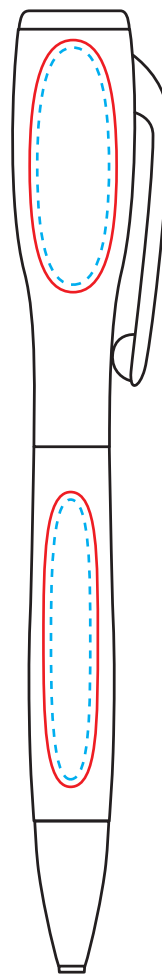

なんでもオリジナル LED ライト付きボールペン

- ・ プリント有効範囲 W9.5×H31.35mm
- ・ プリント範囲 W11.5×H33.35mm

- ・ プリント有効範囲 W5.2×H37mm
- ・ プリント範囲 W7.2×H39mm