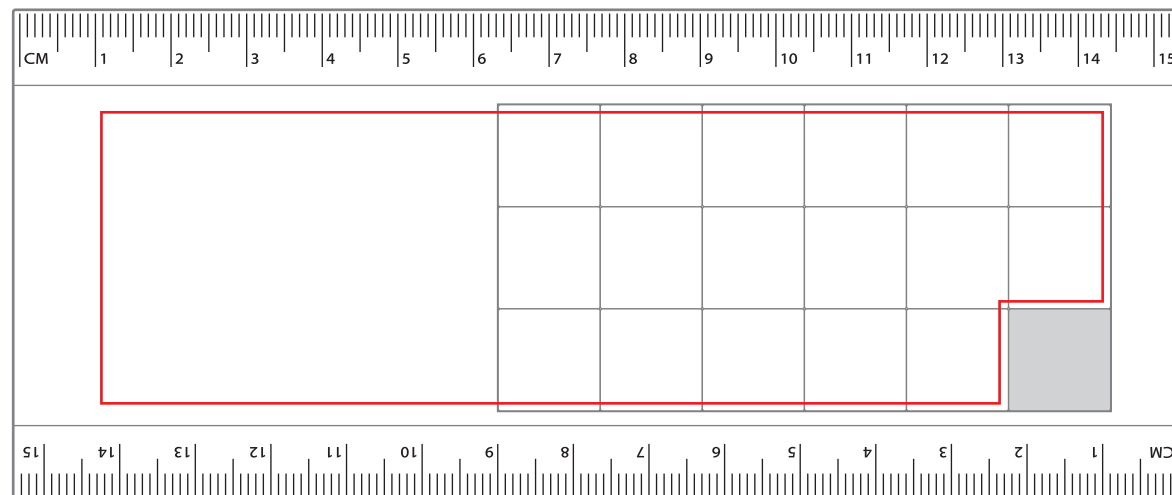

なんでもオリジナル パズル定規 (1箇所レイアウト プリント範囲)

・ プリント範囲 W132.5×H38.5mm