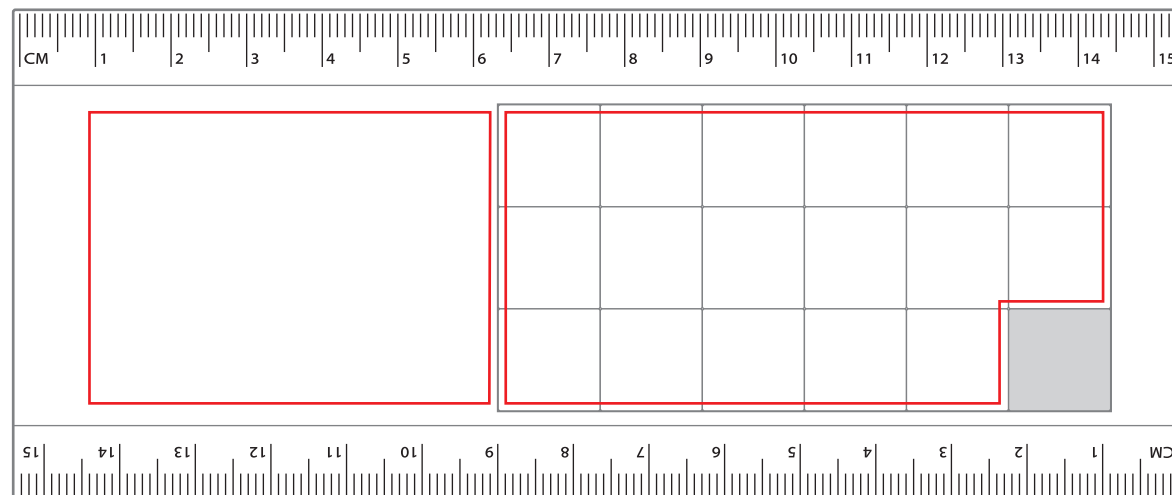

なんでもオリジナル パズル定規 (2箇所レイアウト プリント範囲)

・ 本体左側部 プリント範囲
W53×H38.5mm

・ パズルピース部 プリント範囲
W79×H38.5mm