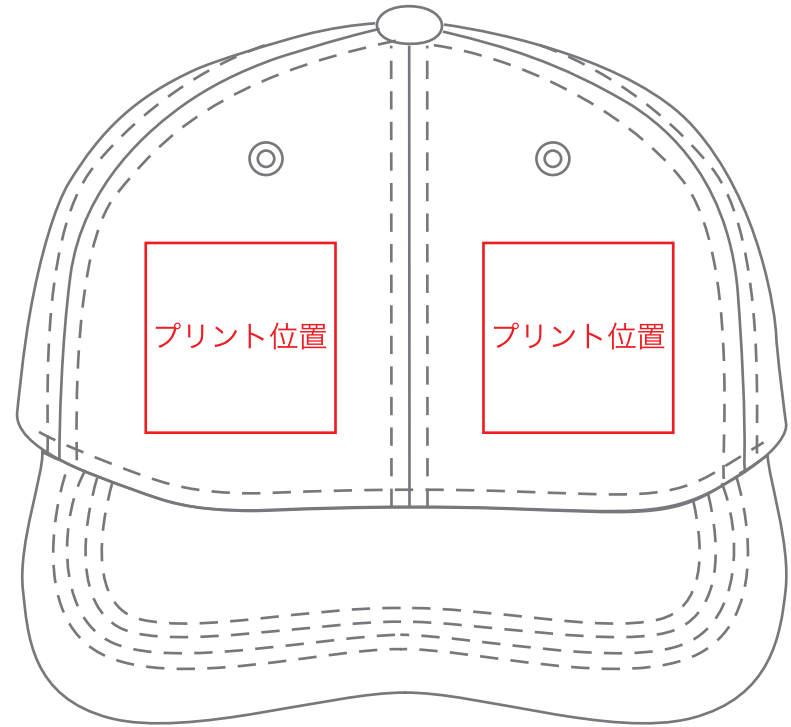

なんでもオリジナル **クラブツイルキャップ Fサイズ (56~60cm)**

・プリント範囲 W100×H50mm  
前面 / 中央 1箇所レイアウト

中央

・プリント範囲 W50×H50mm    ・プリント範囲 W50×H50mm  
前面 / 左右 2箇所レイアウト

右

左