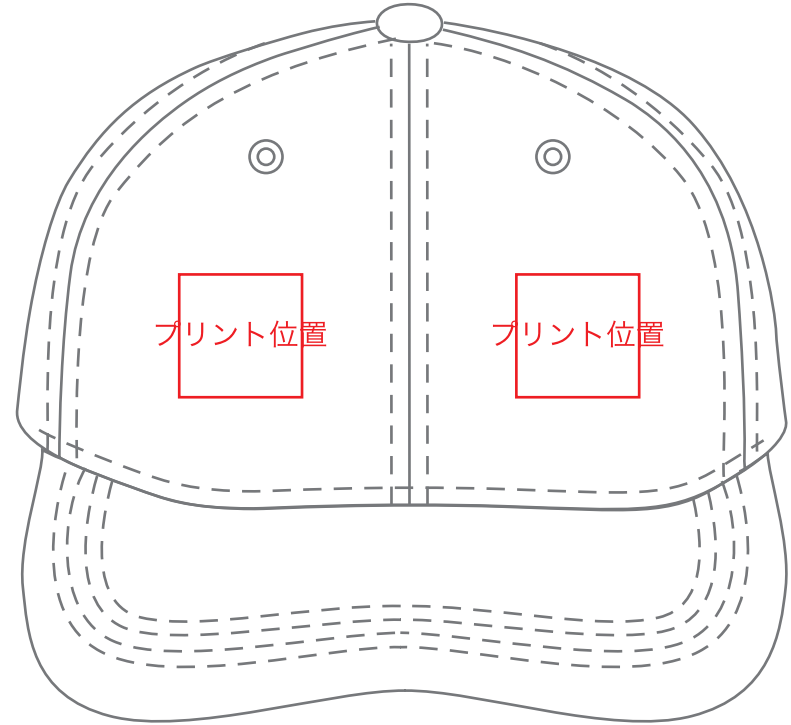

なんでもオリジナル コットンツイルローキャップ Fサイズ (55~60cm)

- ・プリント範囲 W100×H30mm  
前面 / 中央 1箇所レイアウト

中央

- ・プリント範囲 W30×H30mm      ・プリント範囲 W30×H30mm  
前面 / 左右 2箇所レイアウト

右

左